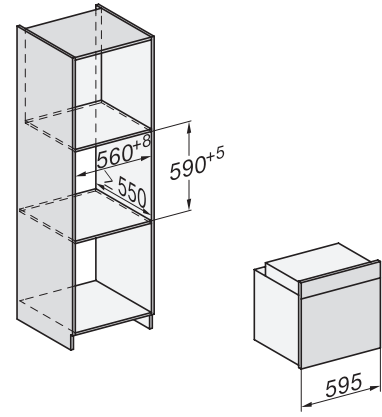

H 7860 BP

Ugn

i en perfekt kombinerbar design med stektermometer och BrilliantLight.

H226x-1B/BP/E/EP//IP, H2760B/BP, H28x0B/BP, H7x6xB/BP/BPX installation drawings

H2760B/BP, H28x0B/BP, H7x6xB/BP/BPX, DGC7351, DGC7151, installation drawings